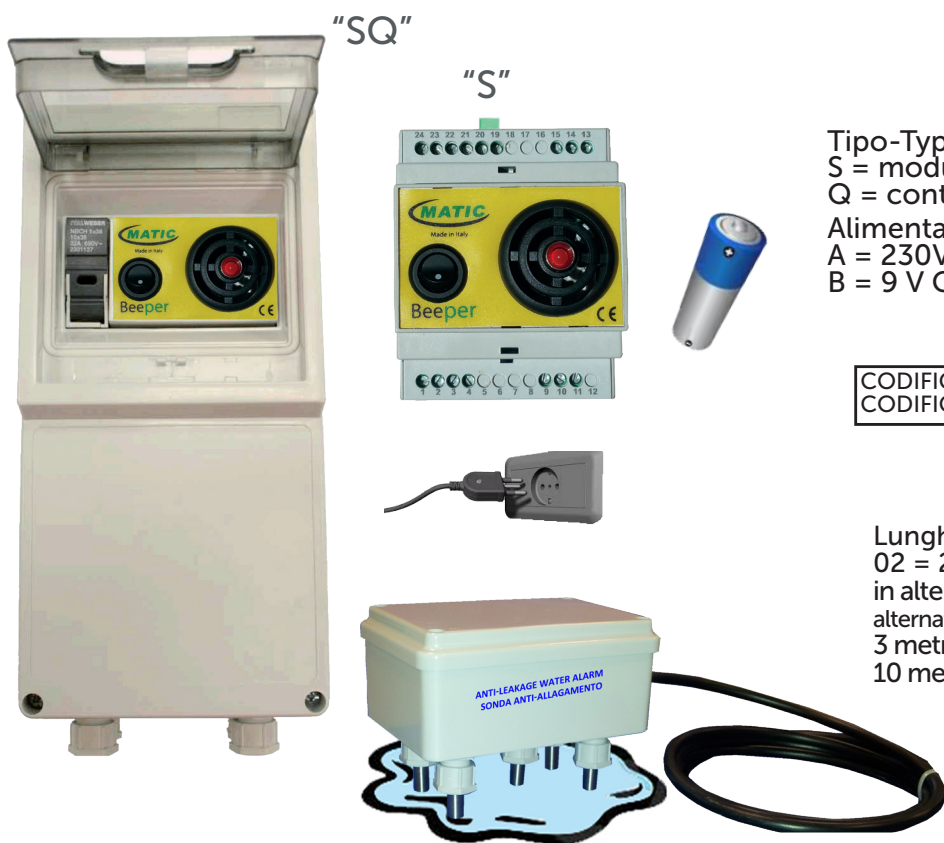

BEEPER

BEEPER è un avvisatore visivo e acustico (escludibile) fornibile in diverse versioni:

BEEPER S 2OUT alimentabile a 24-250-380 V c.a. con ingresso per 3 sonde unipolari o galleggianti ed ingresso per eventuale comando remoto, pressostato/galleggiante.

BEEPER S 2 OUT è dotato di 2 uscite indipendenti in commutazione, la principale max 10(8) A 250 V a.c. e la secondaria max 10(4) A 250 V a.c..

BEEPER S 9V alimentato da una pila sostituibile con autonomia 24/H in continuo con ingresso per un galleggiante.

Entrambe le versioni possono essere fornite complete di scatola di contenimento IP 65

BEEPER is a visual and acoustic signaller (excludible) that can be supplied in different versions:

BEEPER S 2 OUT power supply 24-250-380V c.a. with an input for 3 single pole probes or float switches and one input for an external command as a pressure switch/float switch.

BEEPER S 2 OUT is equipped with 2 changeover outputs, the main output max 10(8) A 250 V a.c. and the secondary one max 10(4) A 250 V a.c.

BEEPER S 9V is powered by a replaceable battery 24/H autonomy continuous with one input for a float switch.

Both versions may be supplied complete with IP 65 plastic box.

CODIFICAZIONE
D C A

Tipo-Type _____
S = modulo barra DIN rail mod.
Q = contenitore a parete-plastic box
Alimentazione-Power supply _____
A = 230V -24 - 380 V a.c.
B = 9 V C.C. BATTERIA-BATTERY POWERED

CODIFICAZIONE SONDA ANTI ALLAGAMENTO
CODIFICATION ANTI LEAKAGE PROBE

H A D

Lunghezza cavo _____
02 = 2 metri standard - 2 meters standard
in alternativa indicare la lunghezza in metri, es:
alternatively indicate the electrode lenght, e.g
3 metri -meters = 03
10 metri - meters = 10

AVVISATORE VISIVO/ACUSTICO (BUZZER ESCLUDIBILE) VISUAL AND ACOUSTIC SIGNALLER

COD.	ALIMENTAZIONE POWER SUPPLY	INGRESSO INPUT	USCITE OUTPUT	DURATA BATTERIA BATTERY LIFE
BEEPER S 9V	9 V. c.c. Batteria Inclusa Battery included	1	//	24H funzionamento coniuuo continuous duty
BEEPER SQ 9V	S9 COMPLETO DI BOX COMPLETE WITH BOX			
BEEPER S 2OUT	24-230V-380 c.a.	2	1	//
BEEPER SQ2 OUT	S 2 OUT COMPLETO DI BOX COMPLETE WITH BOX